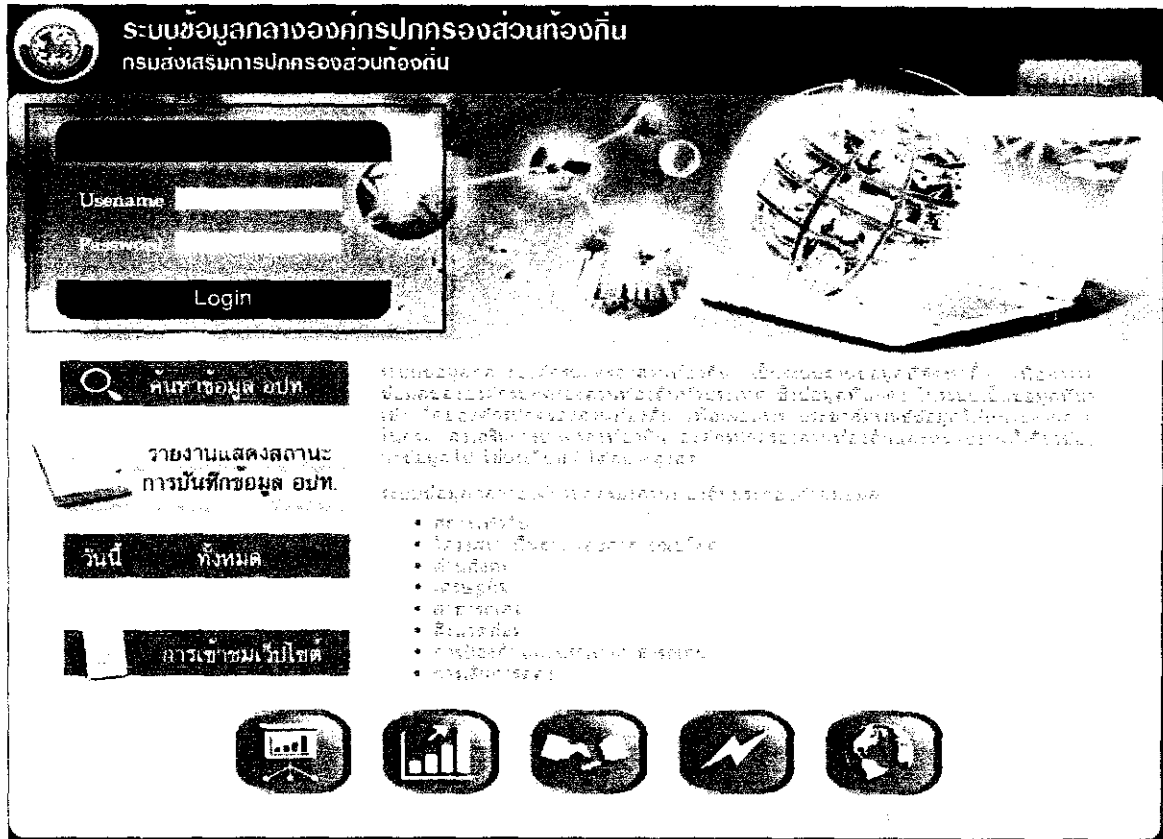

- ใส่ Username และ Password แล้วเลือก Login

๓. เลือกเมนู บันทึกเว็บไซต์ อปท.

ระบบข้อมูลกลางองค์กรปกครองส่วนท้องถิ่น
กรมส่งเสริมการปกครองส่วนท้องถิ่น

ระบบสารสนเทศ ผู้ใช้ระบบ อบต.กะบกกเค็ญ Change password Logout