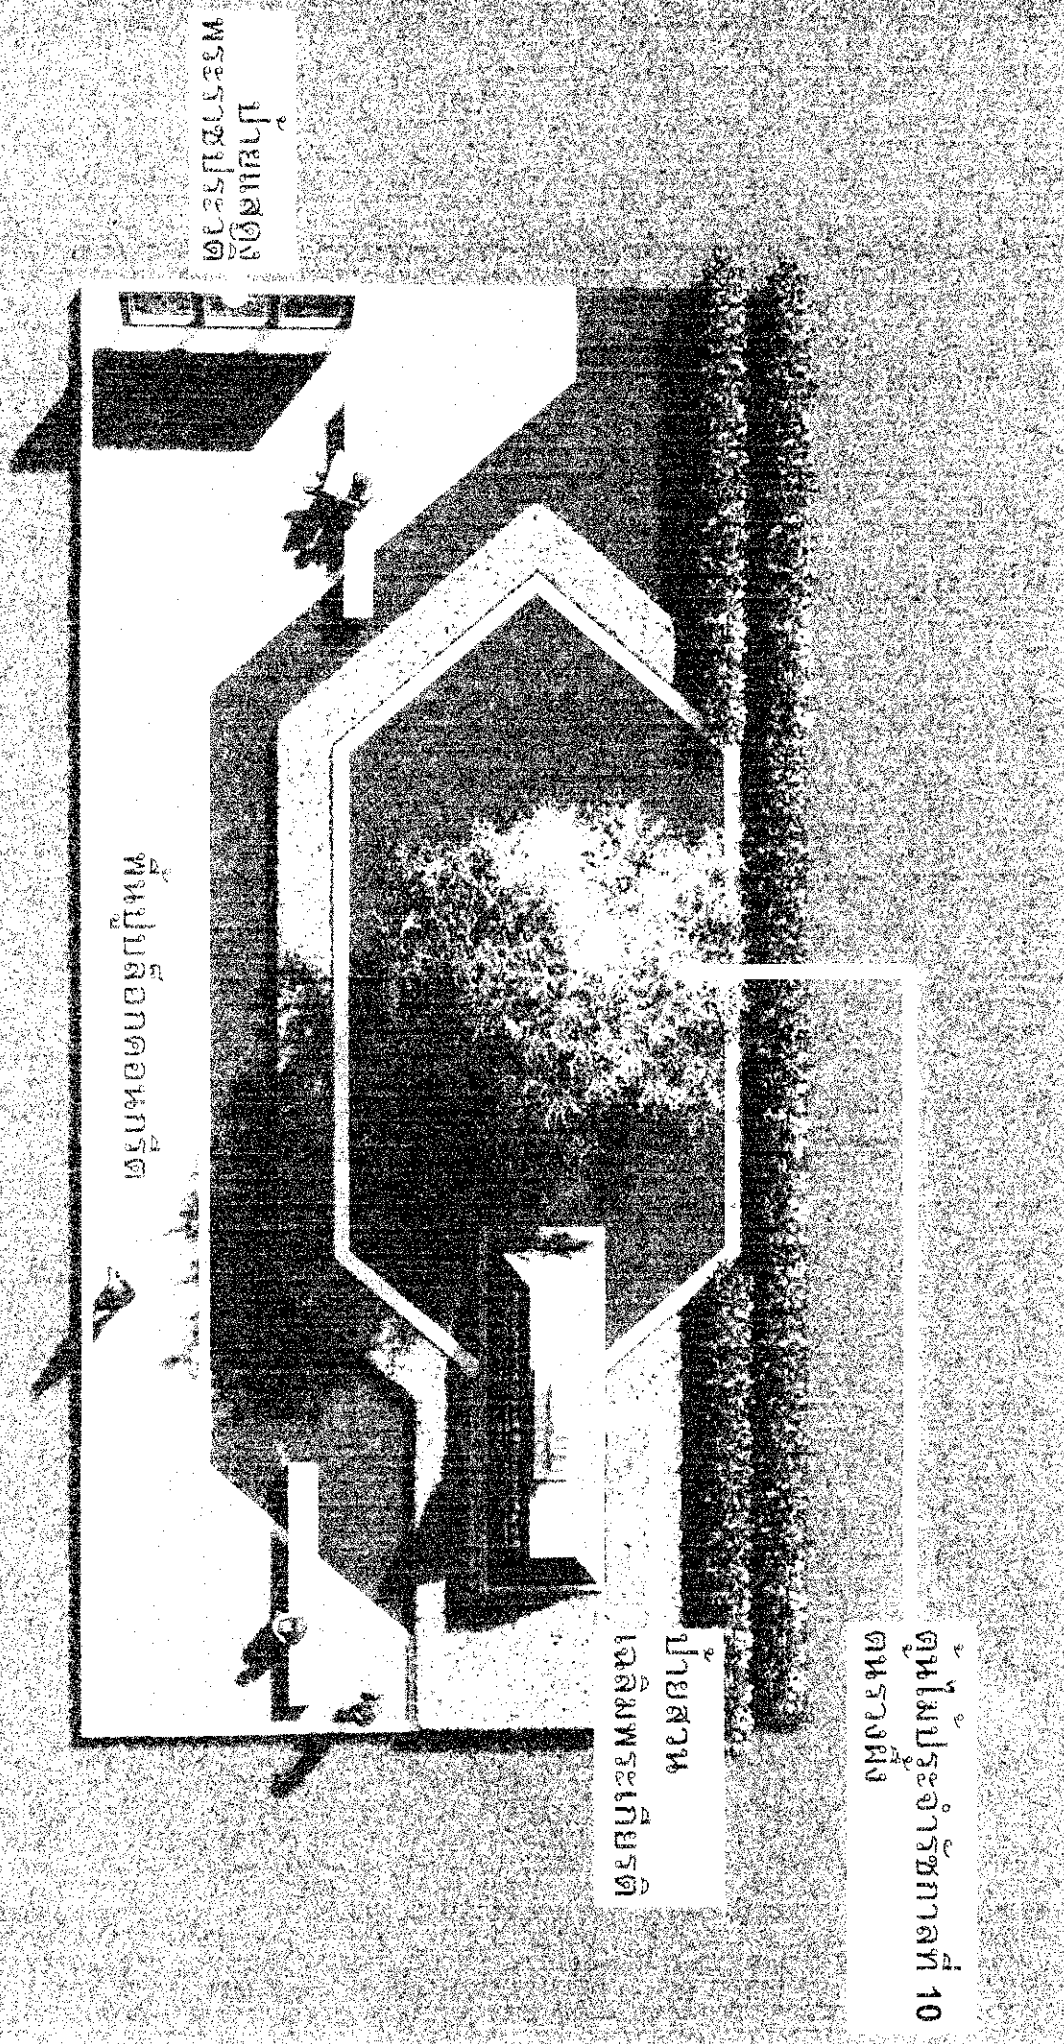

โครงการสอนแบบสถานการณ์จำลองแบบทีมพระเกียรติ : ศูนย์อบรมขนาด 10.00X20.00 เมตร
พัฒนภาพจำลอง

โครงการออกแบบสวนสาธารณะเฉลิมพระเกียรติ - สิงหาคม 10.00x20.00 เมตร

ผังบริเวณ

ต้นไม้ประจำฤดูกาลที่ 10
ตารางผืน

ป้ายสวน
เฉลิมพระเกียรติ

พื้นที่ออกกำลังกาย

ป้ายแสดง
พระราชประวัติ